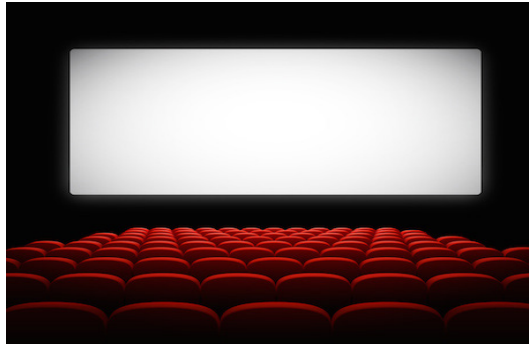

CINÉ Velay

Circuit itinérant

*Adhérent Plein Champ
en cours*

▶▶▶ À propos

Lieux de projections : 4 communes

Saint-Didier en Velay

Blavozy

Saint-Julien Chapeuil